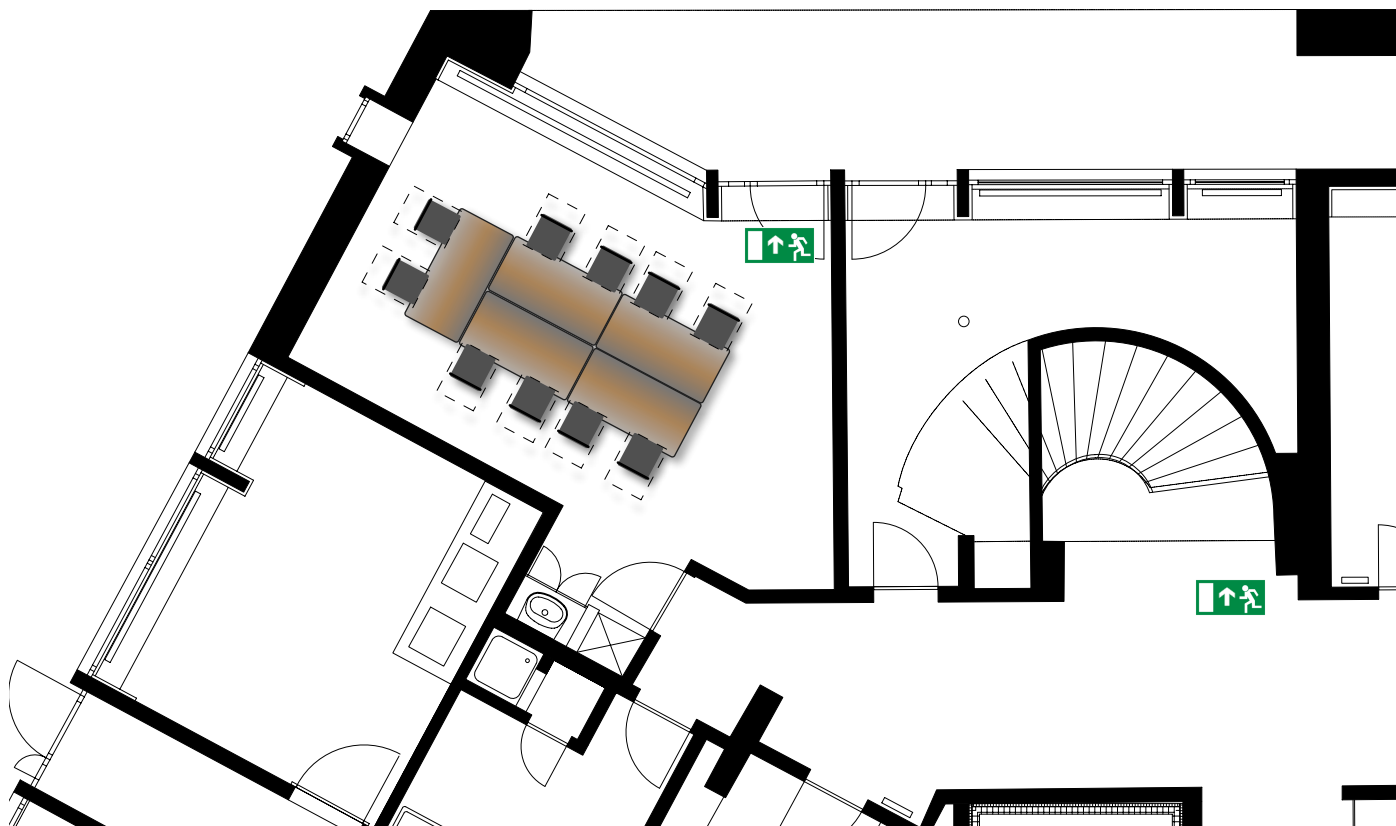

RAUM 4

10 Personen
Block

MASSE

Fläche: 25 m²
Länge: 6.5 m
Breite: 4.5 m
Höhe: 2.5 m

GRUNDAUSSTATTUNG

- Terrasse
- Projektionswand
- Pinnwand
- Flipchart
- Whiteboard
- Block & Stift
- Moderationsmaterial
- WLAN
- DSL-Anschluss