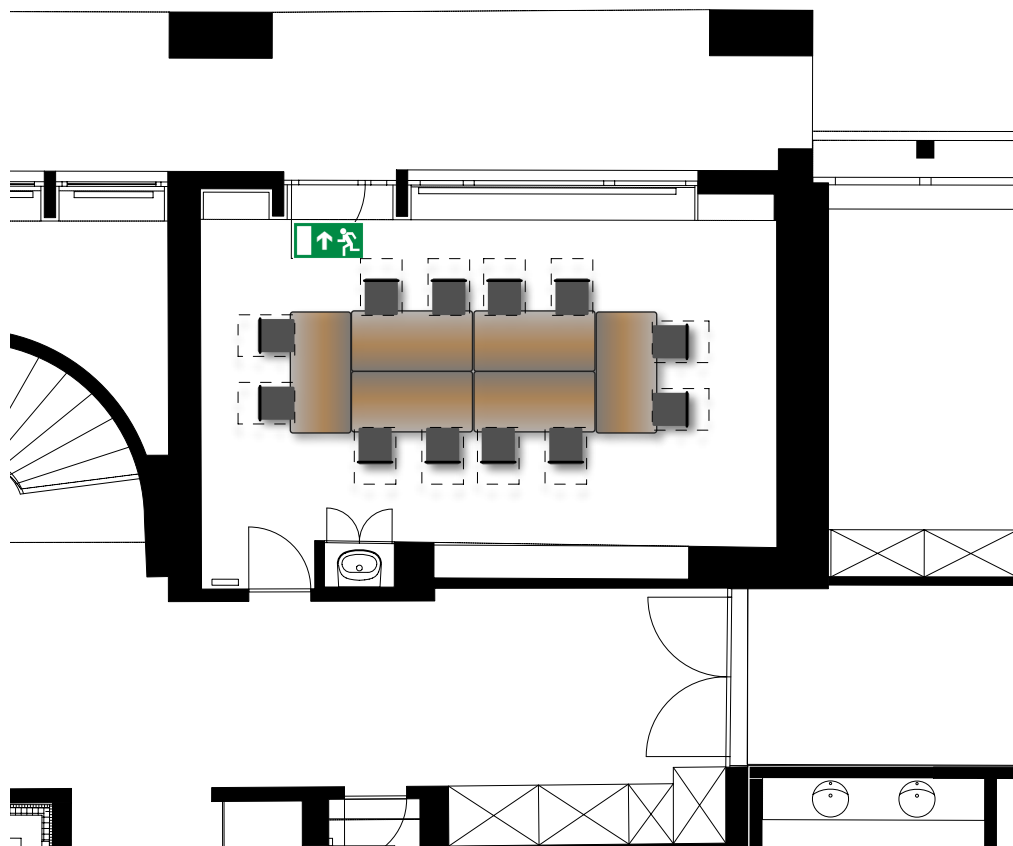

## RAUM 5

12 Personen  
Block

### MASSE

Fläche: 37 m<sup>2</sup>

Länge: 7.5 m

Breite: 4.9 m

Höhe: 2.5 m

### GRUNDAUSSTATTUNG

- Terrasse
- Projektionswand
- Pinnwand
- Flipchart
- Whiteboard
- Block & Stift
- Moderationsmaterial
- WLAN
- DSL-Anschluss