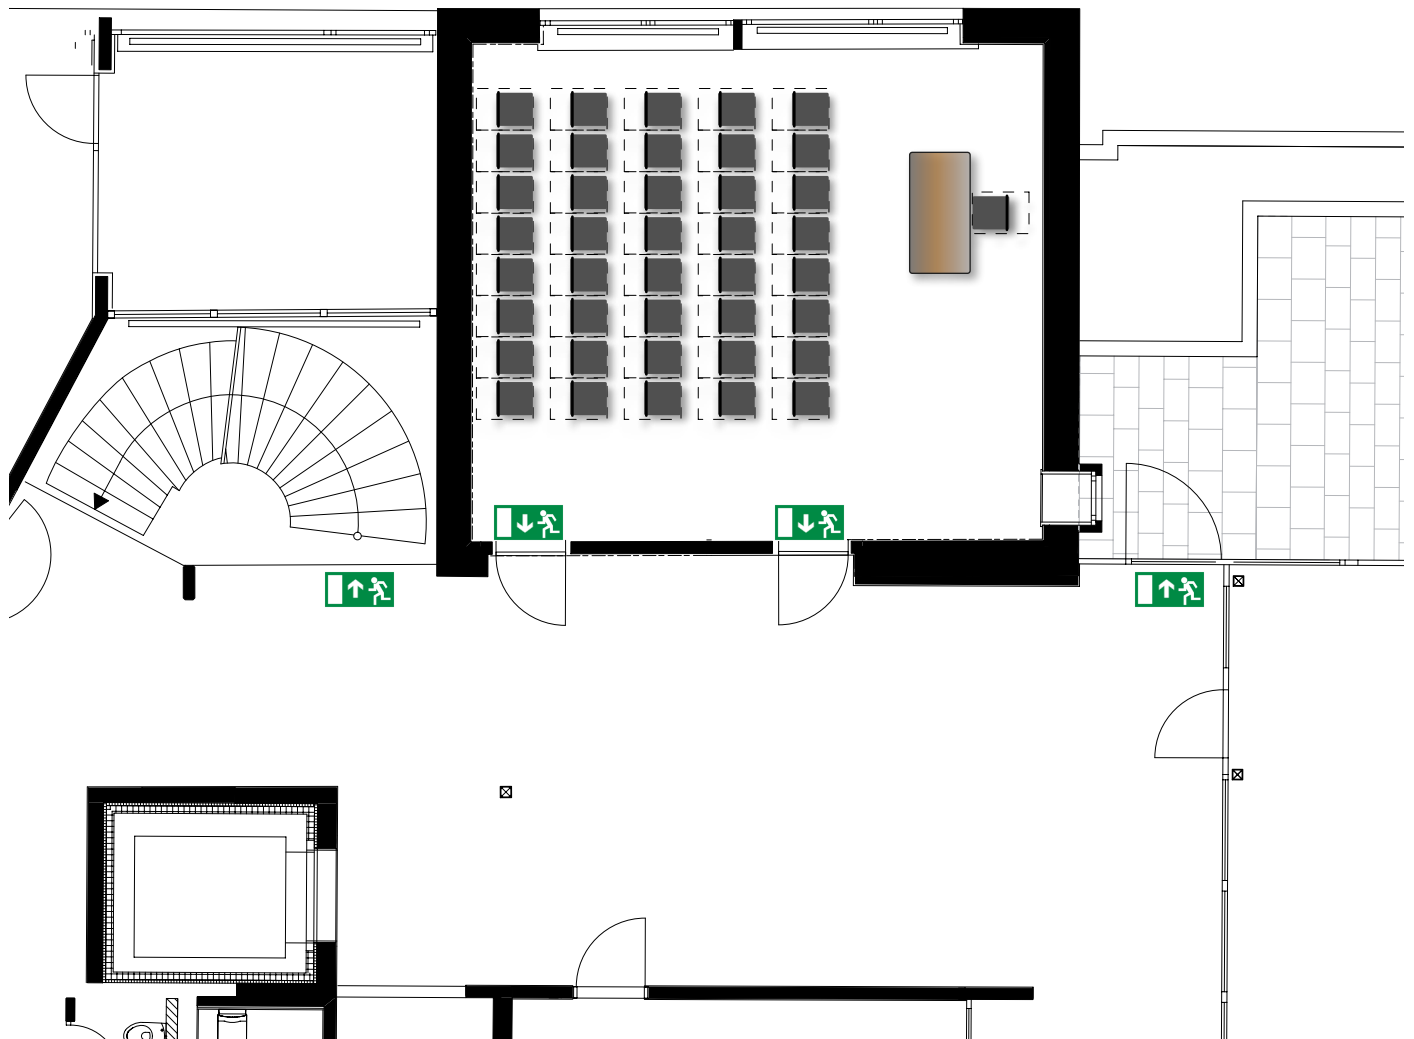

RAUM 2

40 Personen
Konzert

MASSE

Fläche: 49 m²
Länge: 7.5 m
Breite: 6.5 m
Höhe: 2.8 m

GRUNDAUSSTATTUNG

- Terrasse
- Projektionswand
- Referententisch
- Pinnwand
- Flipchart
- Block & Stift
- Moderationsmaterial
- WLAN
- DSL-Anschluss