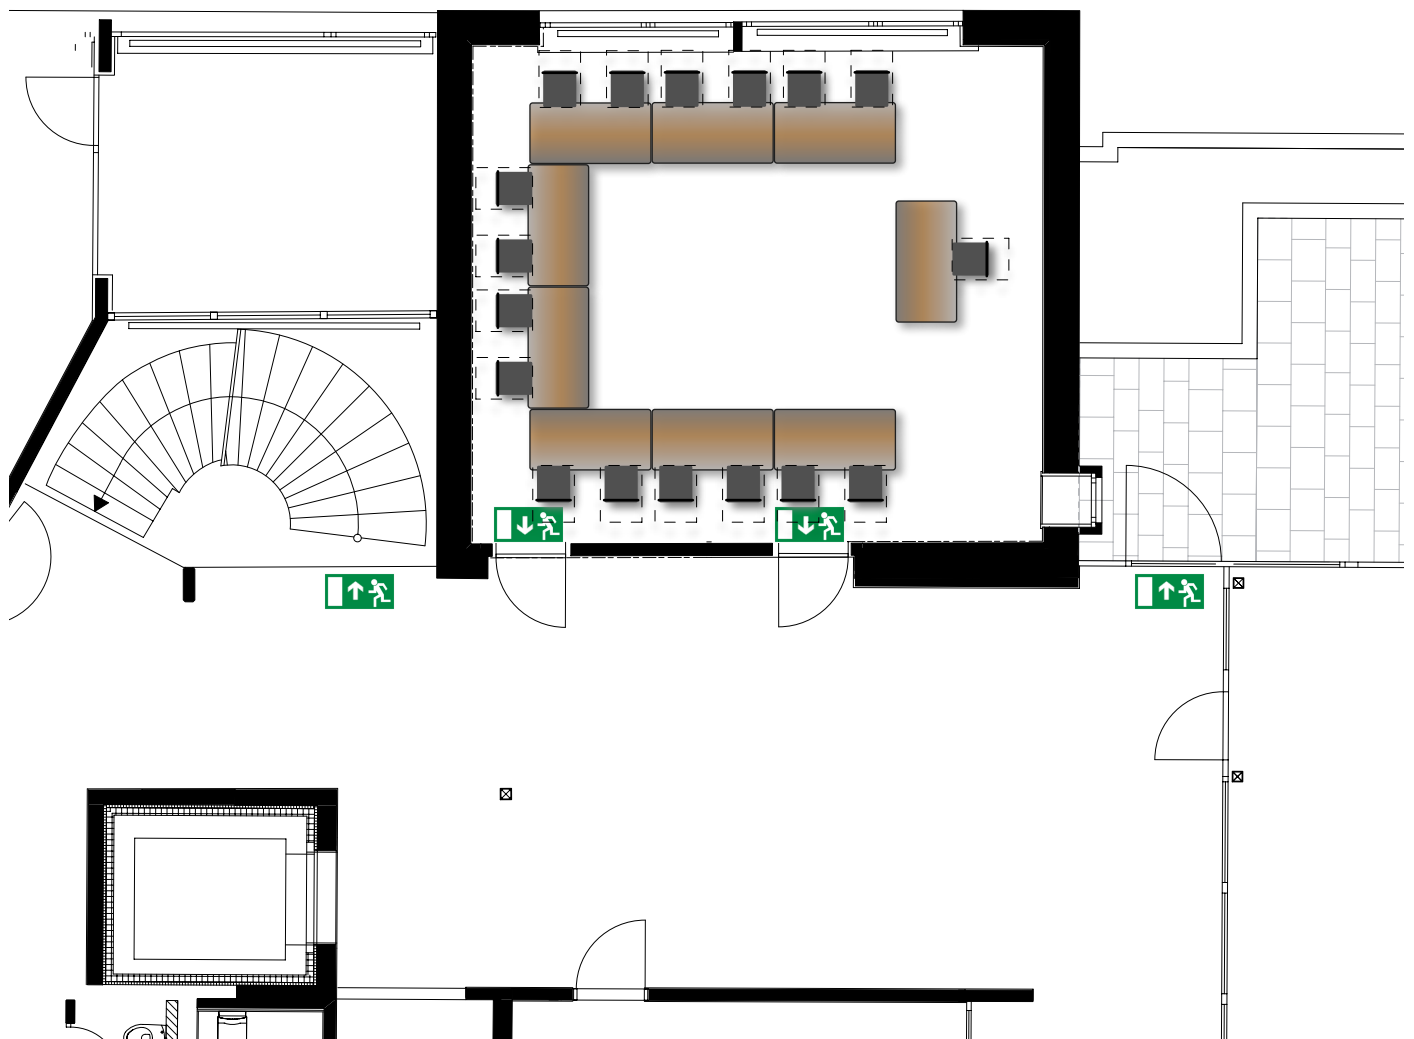

RAUM 2

16 Personen

U-Form

MASSE

Fläche: 49 m²

Länge: 7.5 m

Breite: 6.5 m

Höhe: 2.8 m

GRUNDAUSSTATTUNG

- Terrasse
- Projektionswand
- Referententisch
- Pinnwand
- Flipchart
- Block & Stift
- Moderationsmaterial
- WLAN
- DSL-Anschluss

0 1 2 3 4 5m