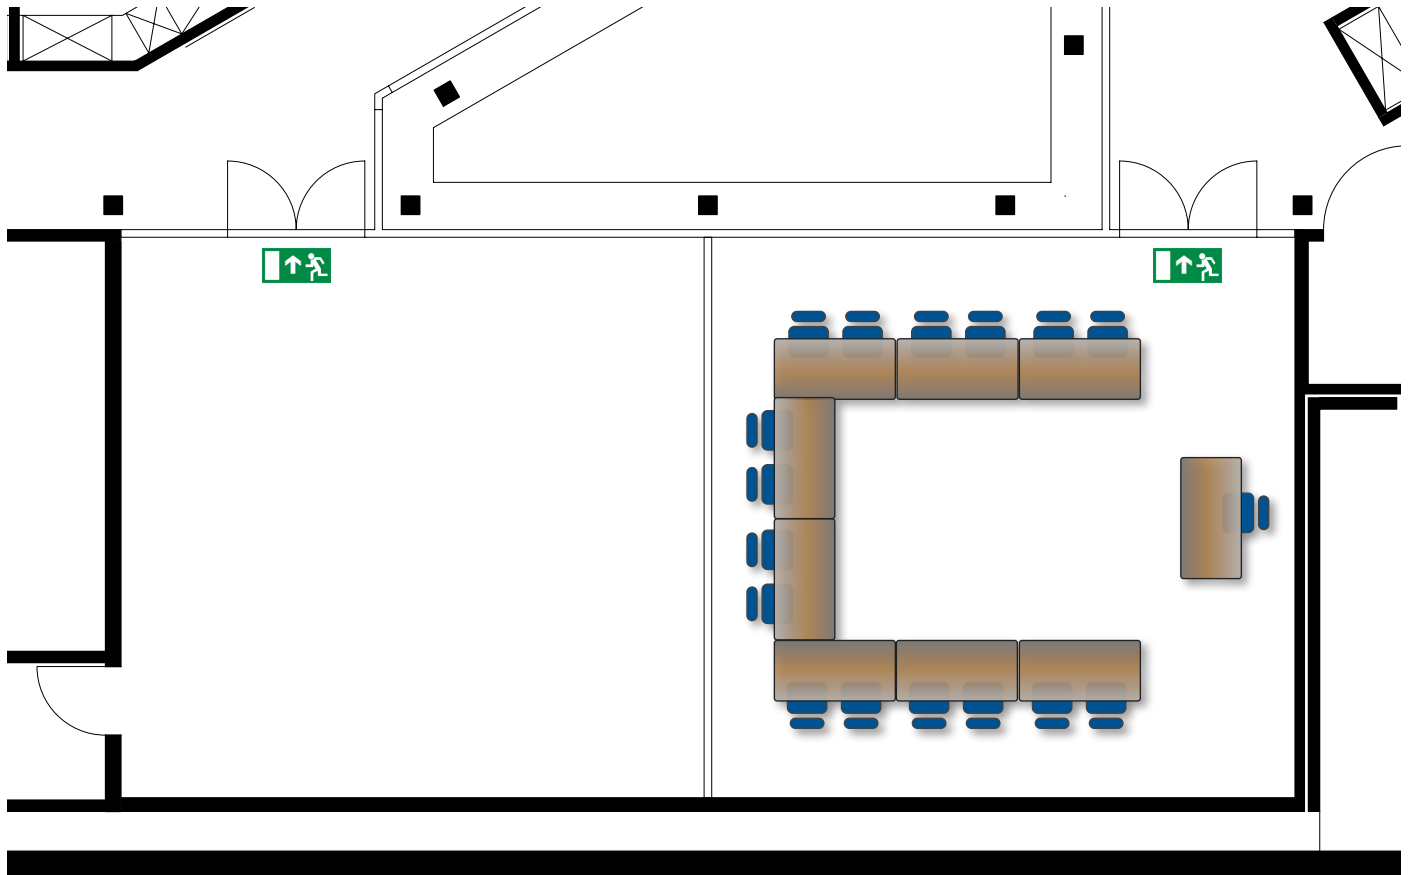

RAUM 8

16 Personen
U-Form

MASSE

Fläche: 56 m²
Länge: 7.6 m
Breite: 7.4 m
Höhe: 2.6 m

GRUNDAUSSTATTUNG

- Projektionswand
- Referententisch
- Pinnwand
- Flipchart
- Block & Stift
- Moderationsmaterial
- WLAN
- DSL-Anschluss