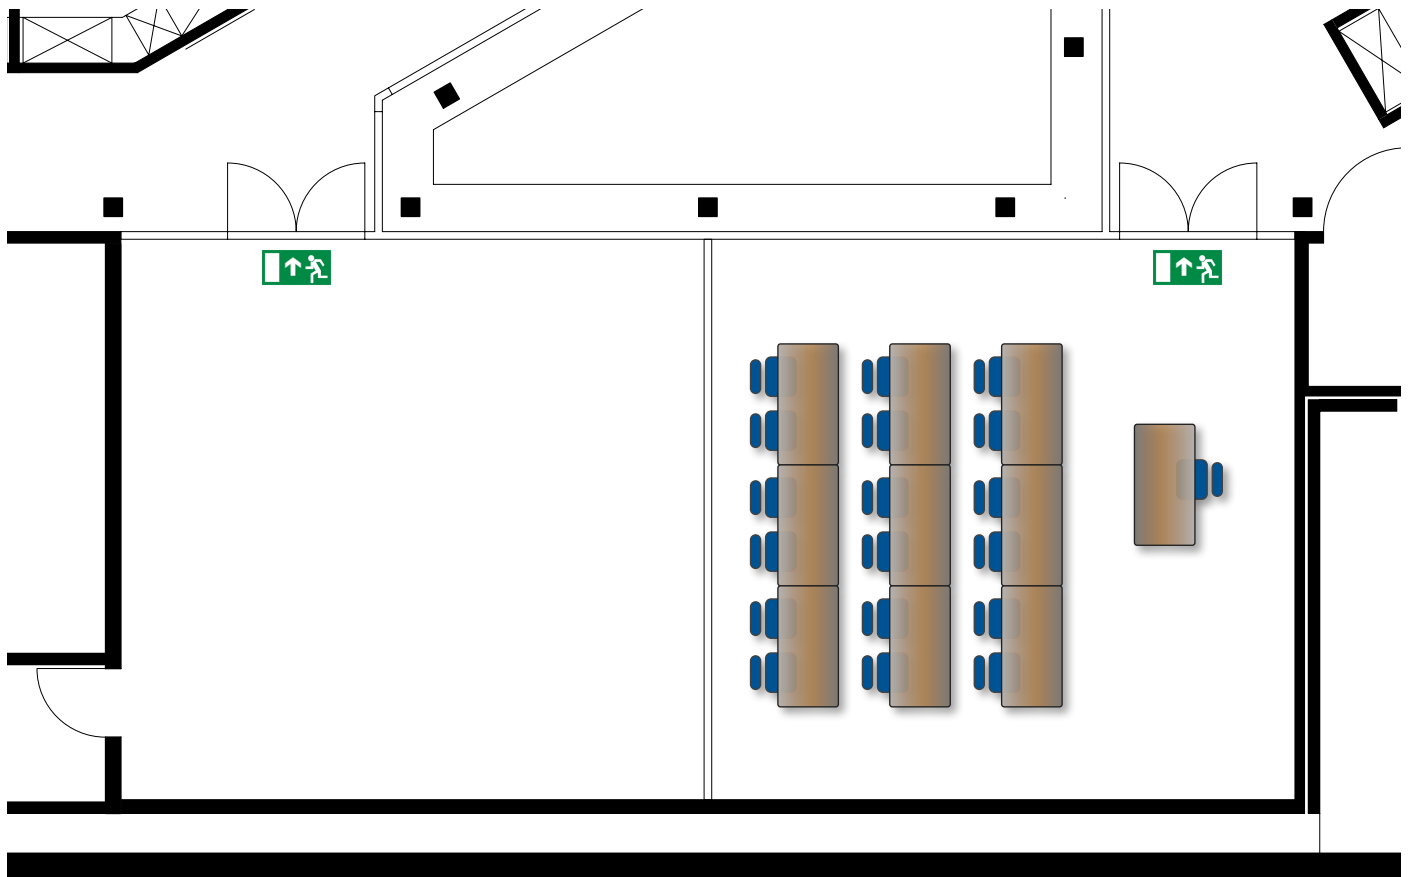

RAUM 8

18 Personen
Seminar

MASSE

Fläche: 56 m²
Länge: 7.6 m
Breite: 7.4 m
Höhe: 2.6 m

GRUNDAUSSTATTUNG

- Projektionswand
- Referententisch
- Pinnwand
- Flipchart
- Block & Stift
- Moderationsmaterial
- WLAN
- DSL-Anschluss