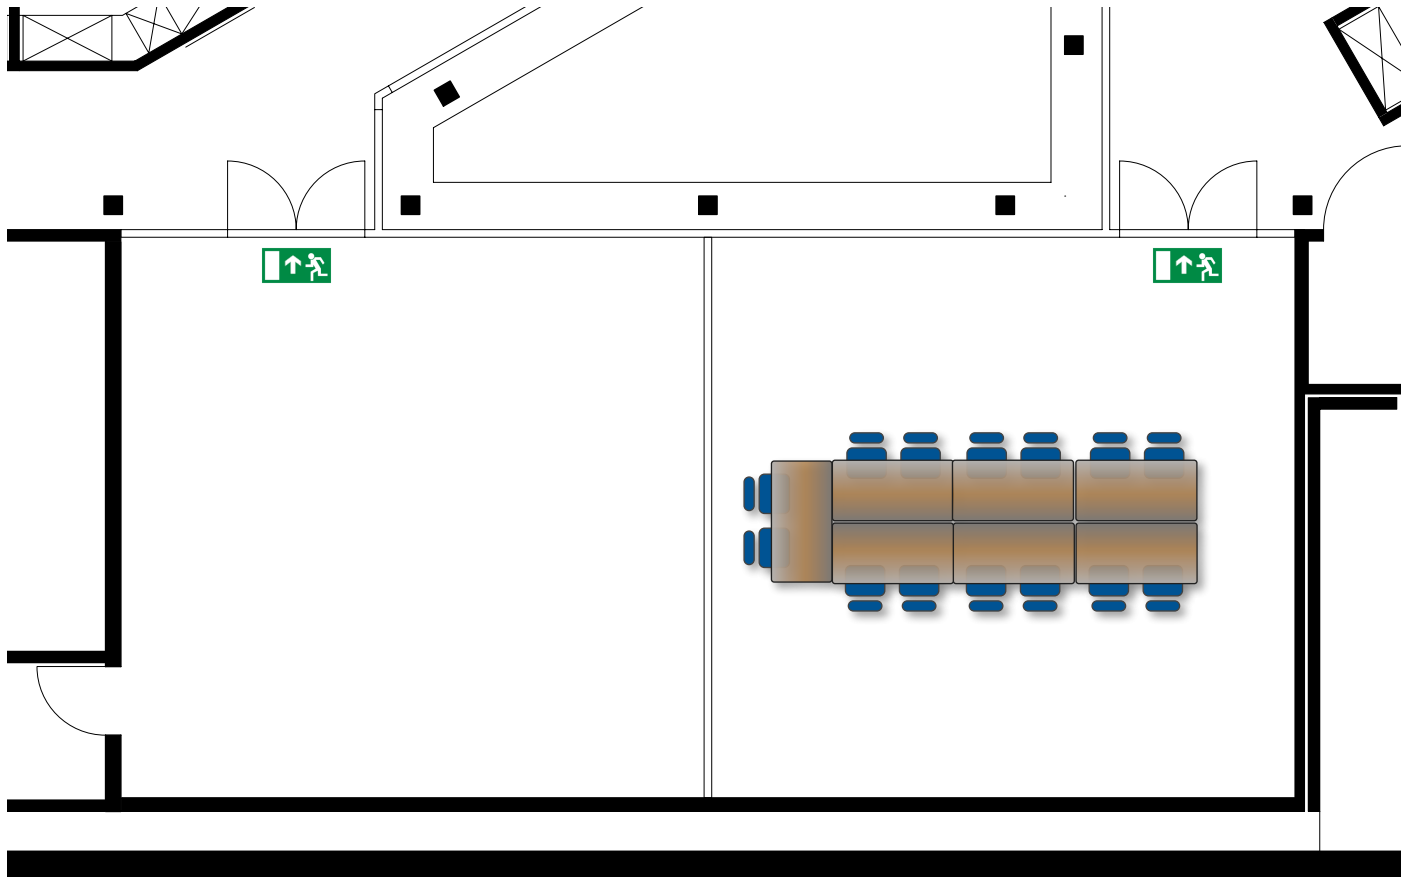

RAUM 8

14 Personen
Block

MASSE

Fläche: 56 m²
Länge: 7.6 m
Breite: 7.4 m
Höhe: 2.6 m

GRUNDAUSSTATTUNG

- Projektionswand
- Referententisch
- Pinnwand
- Flipchart
- Block & Stift
- Moderationsmaterial
- WLAN
- DSL-Anschluss