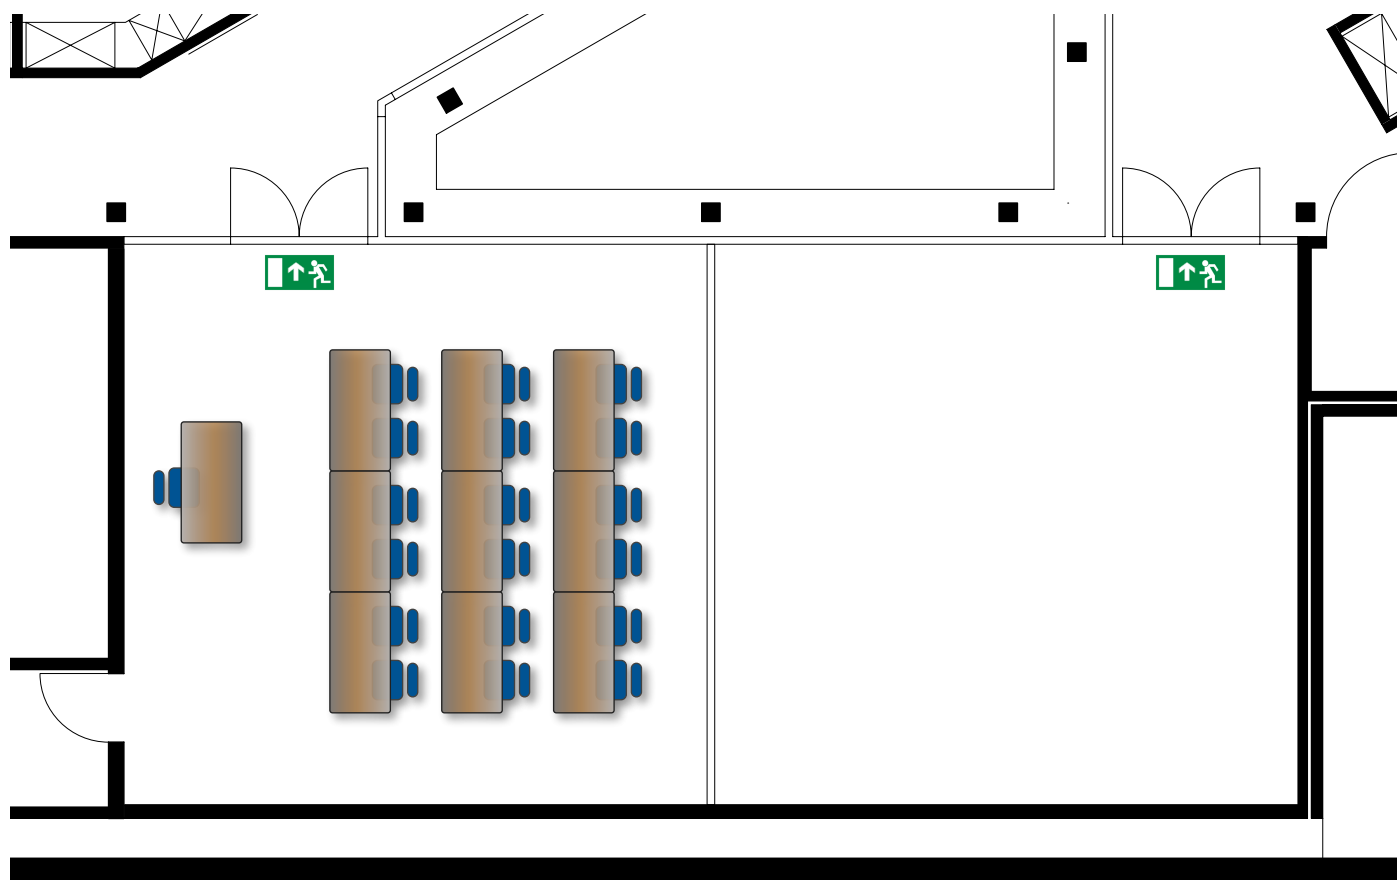

RAUM 7

18 Personen
Seminar

MASSE

Fläche: 56 m²
Länge: 7.6 m
Breite: 7.4 m
Höhe: 2.6 m

GRUNDAUSSTATTUNG

- Projektionswand
- Referententisch
- Pinnwand
- Flipchart
- Block & Stift
- Moderationsmaterial
- WLAN
- DSL-Anschluss