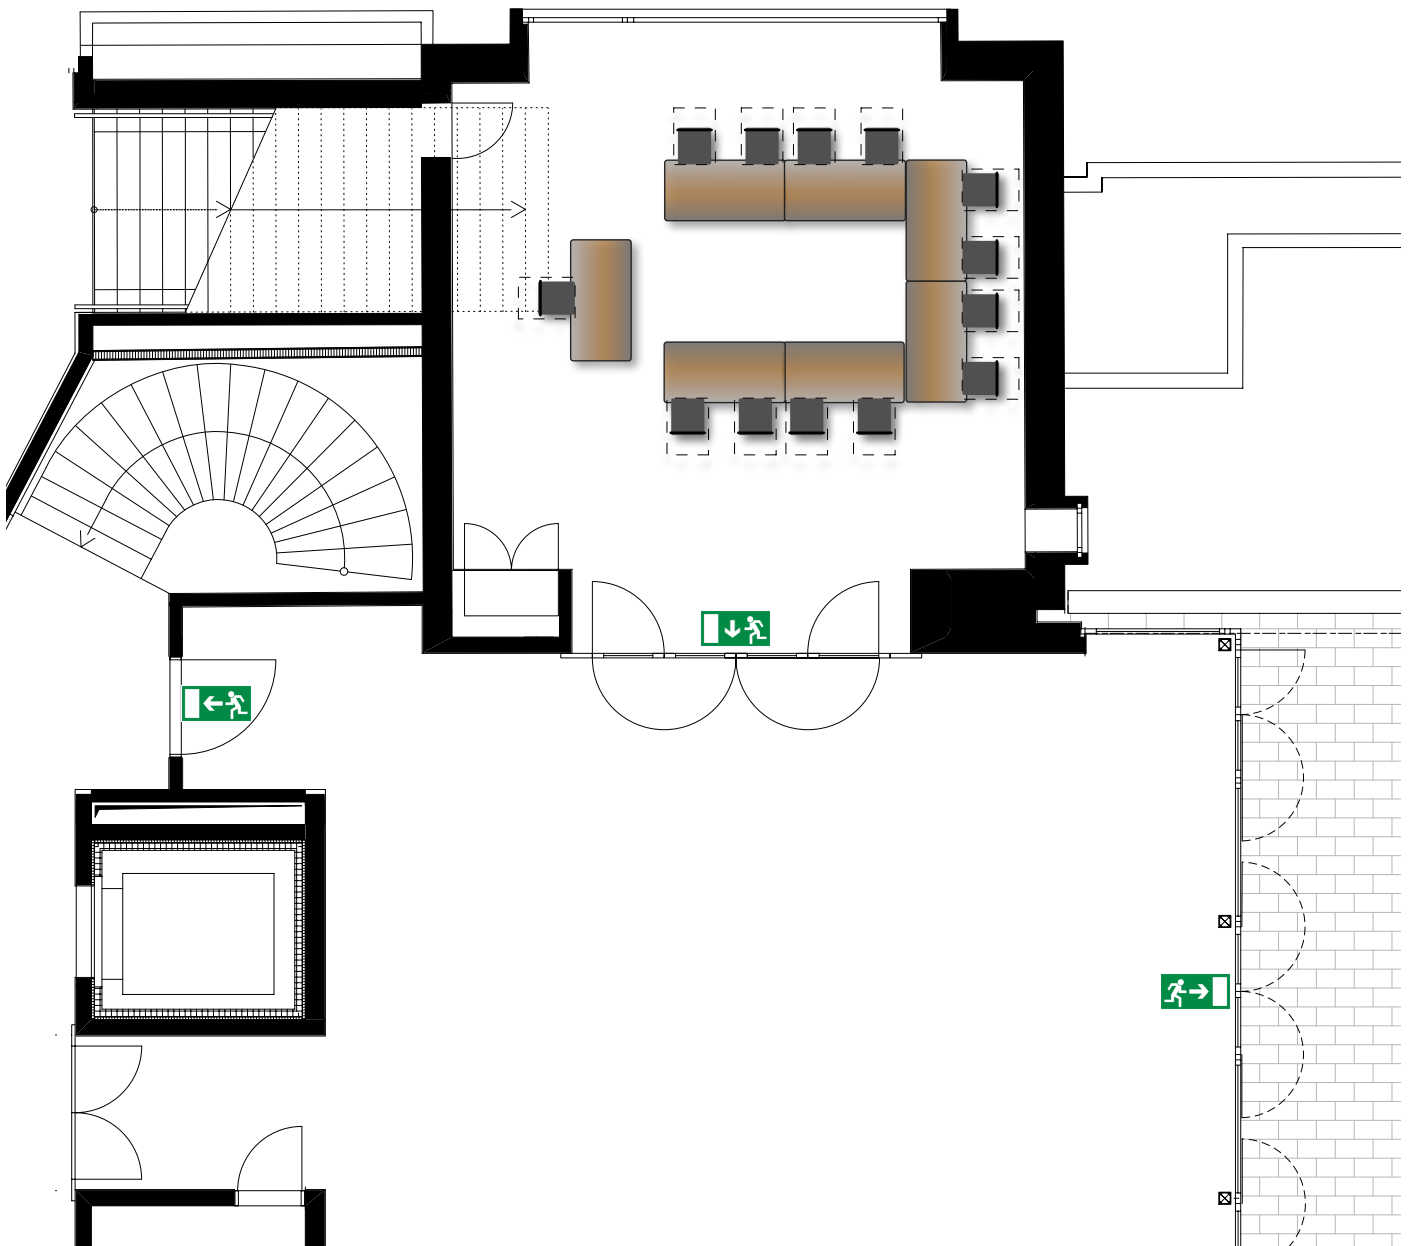

RAUM 1

12 Personen
U-Form

MASSE

Fläche: 60 m²
Länge: 8 m
Breite: 7.5 m
Höhe: 3 m

GRUNDAUSSTATTUNG

- Terrasse
- Referententisch
- Projektionswand
- Pinnwand
- Flipchart
- Whiteboard
- Block & Stift
- Moderationsmaterial
- WLAN
- DSL-Anschluss