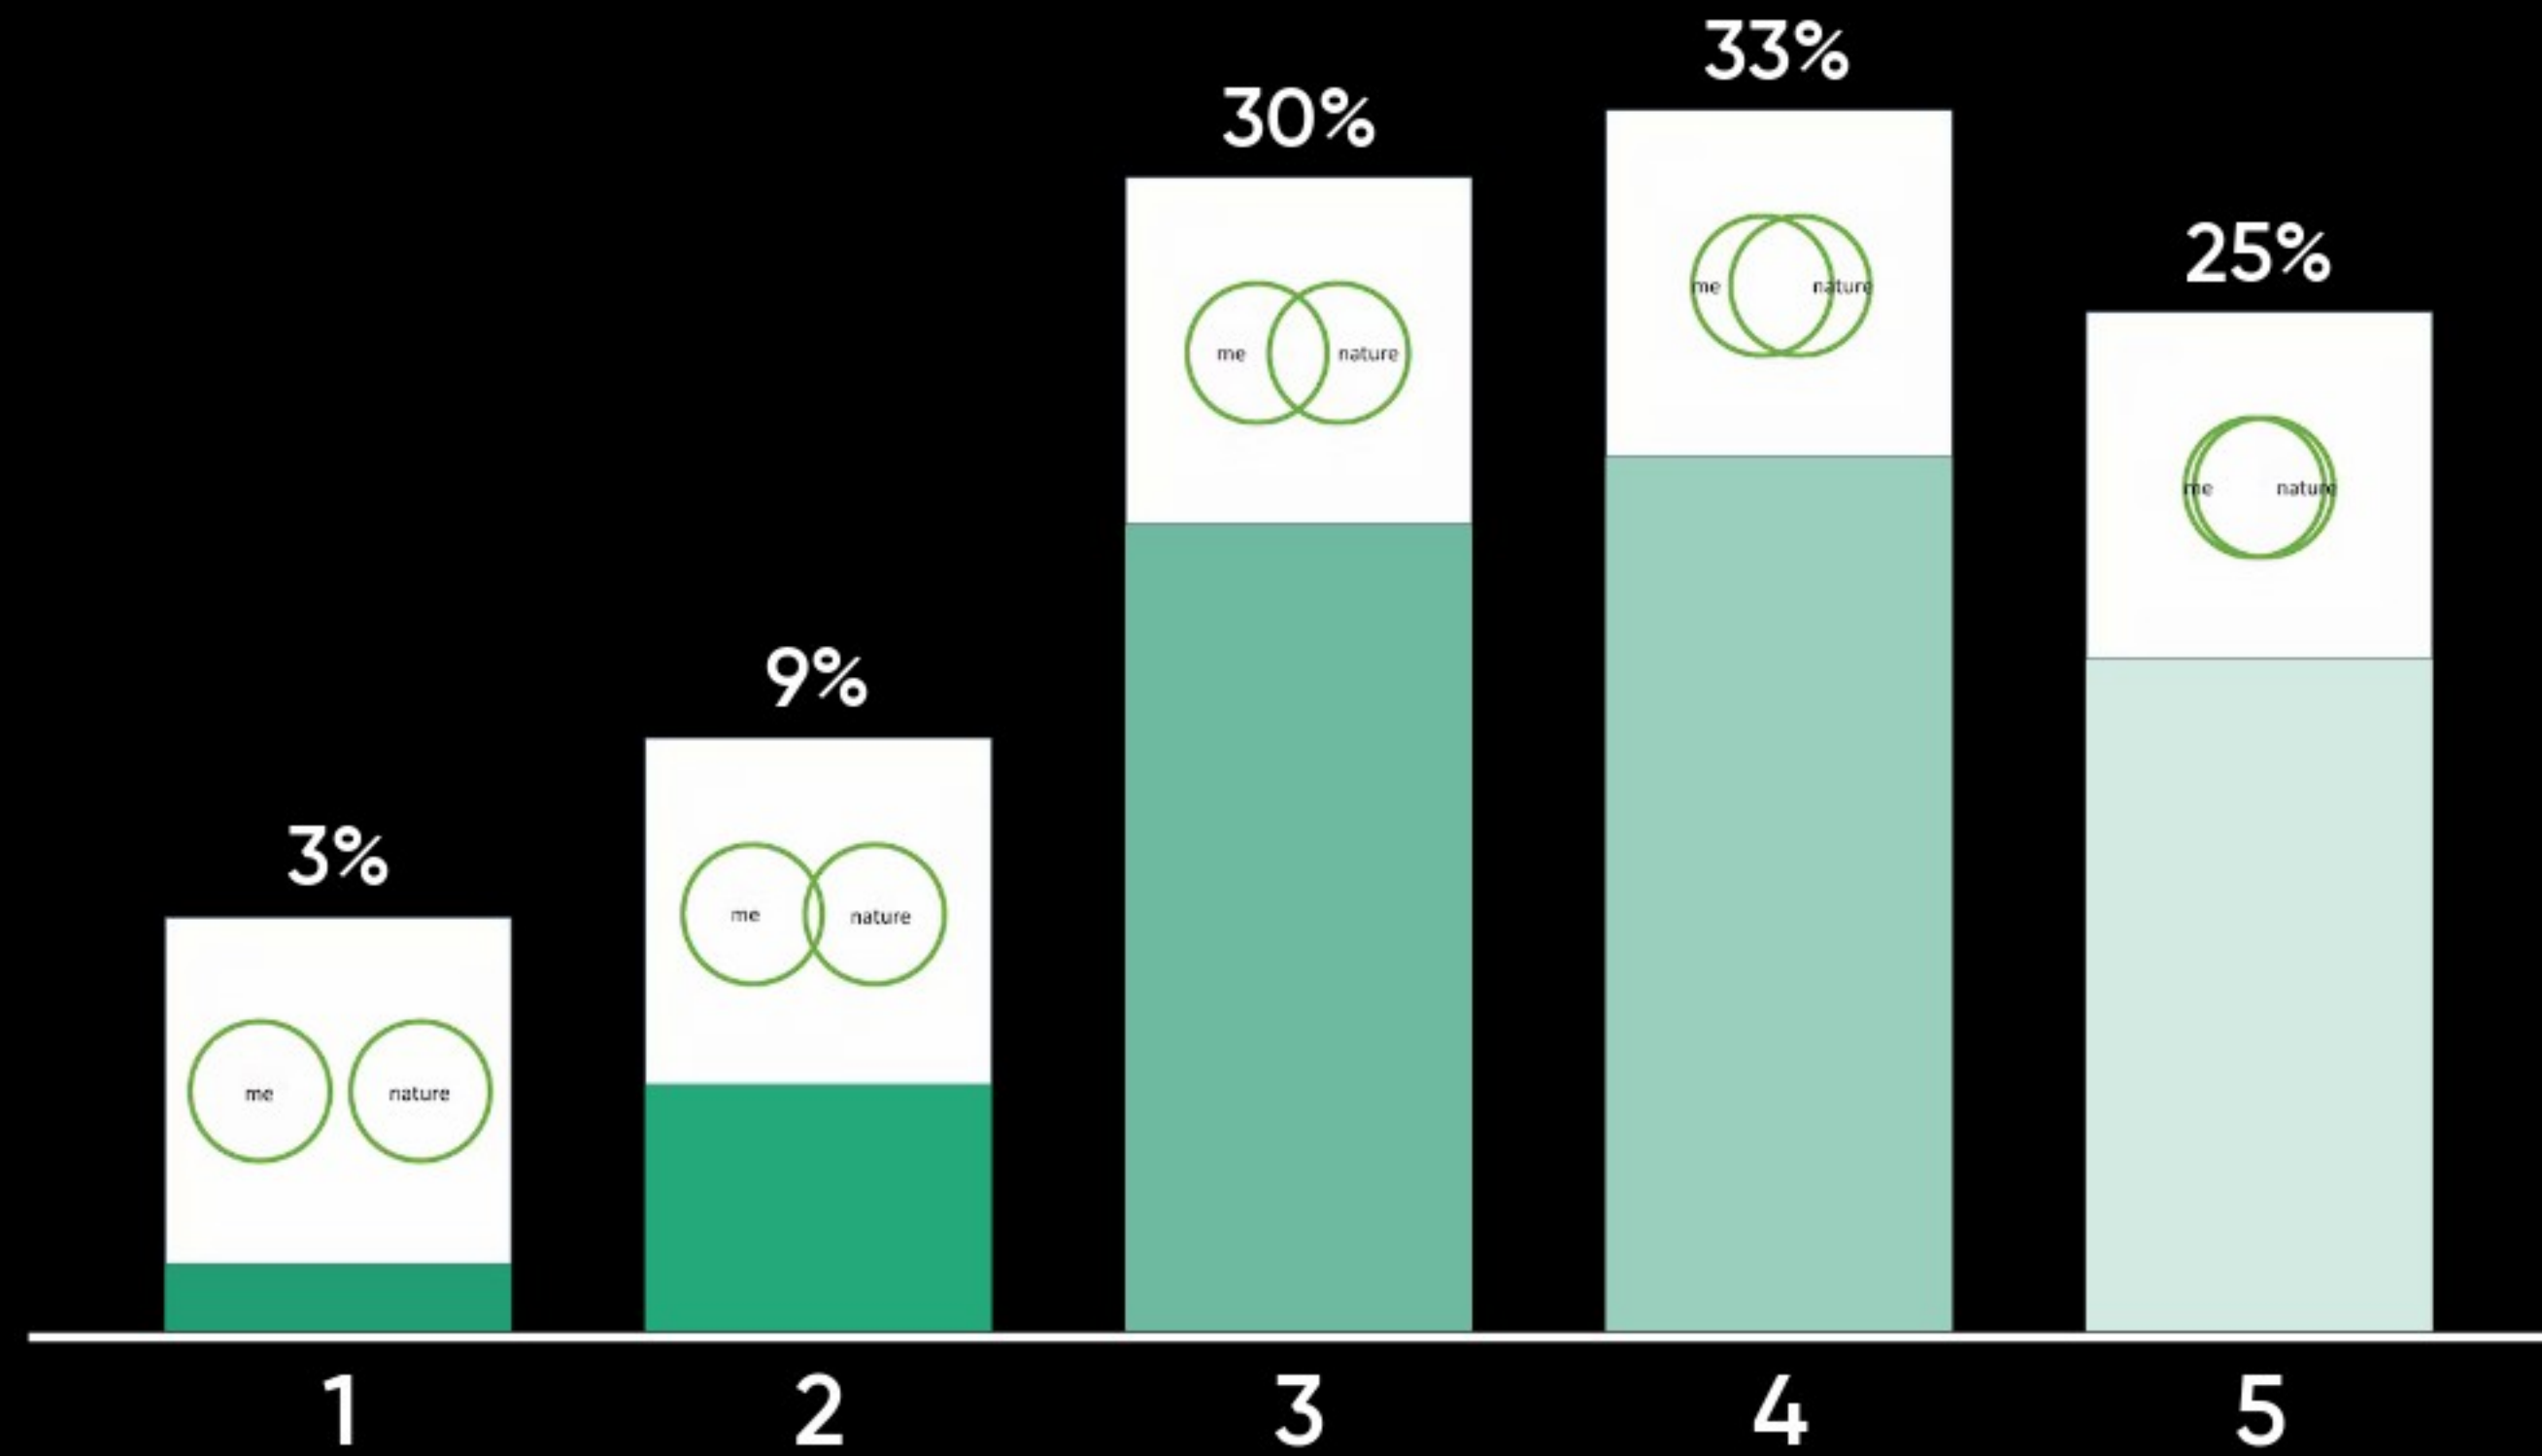

19th European Trend Day

Wie sehr sind sie mit der Natur verbunden?

Bis wann wird man Daten in der DNA von Pflanzen speichern können?

Sollen mindestens 30% der Landfläche und Gewässer in Europa unter Naturschutz gestellt werden?