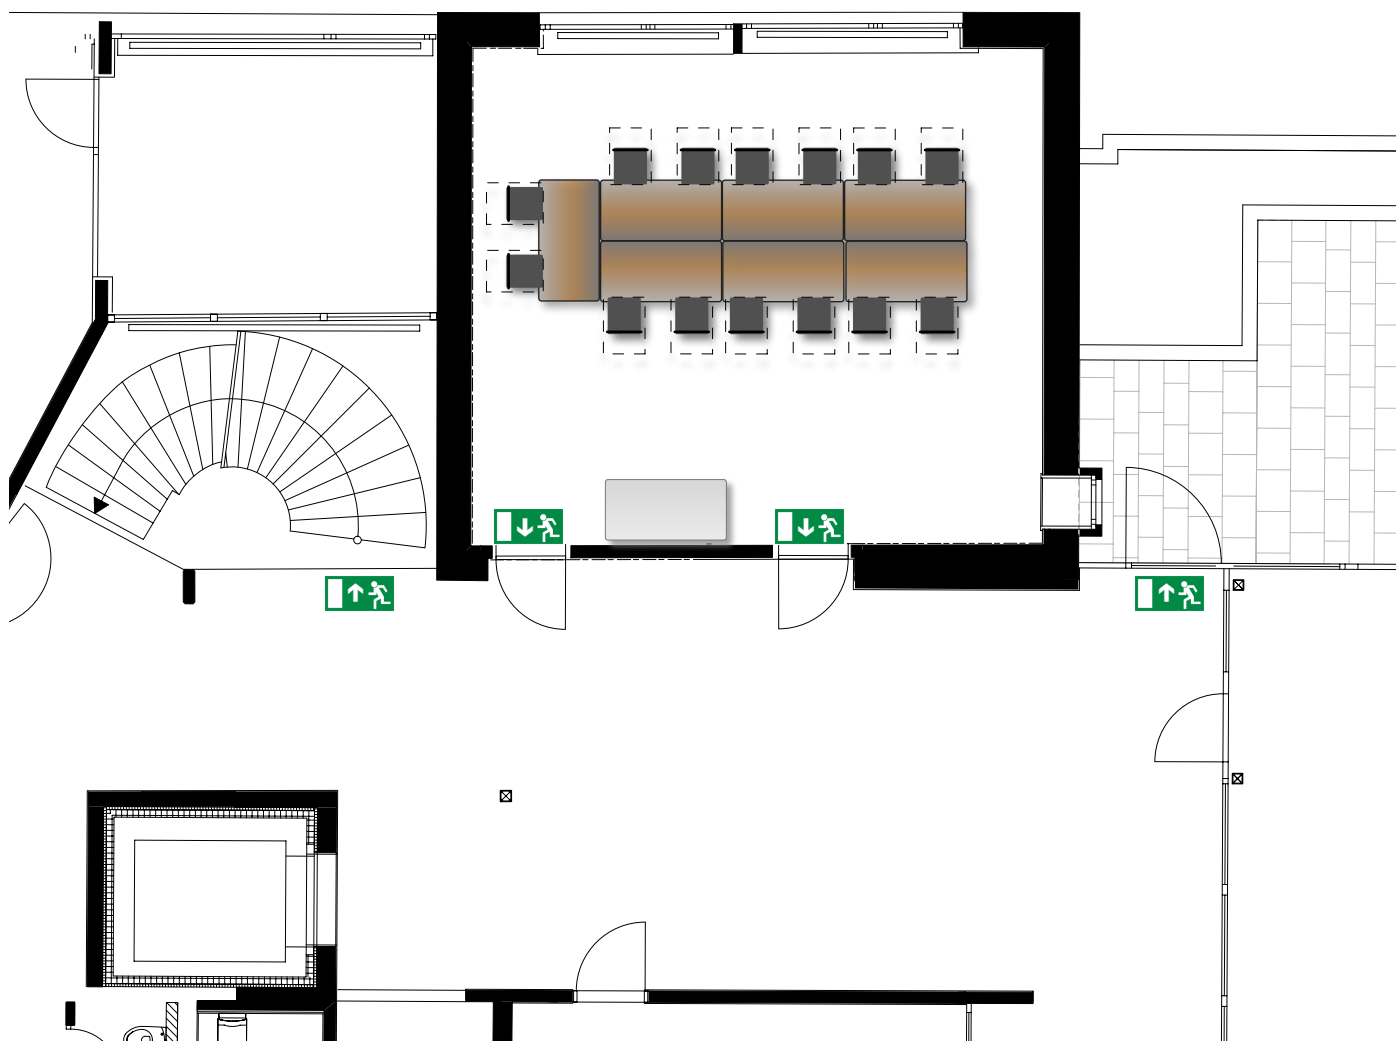

RAUM 2

14 Personen
Block

MASSE

Fläche: 49 m²
Länge: 7.5 m
Breite: 6.5 m
Höhe: 2.8 m

GRUNDAUSSTATTUNG

- Terrasse
- Projektionswand
- Referententisch
- Pinnwand
- Flipchart
- Block & Stift
- Moderationsmaterial
- WLAN
- DSL-Anschluss