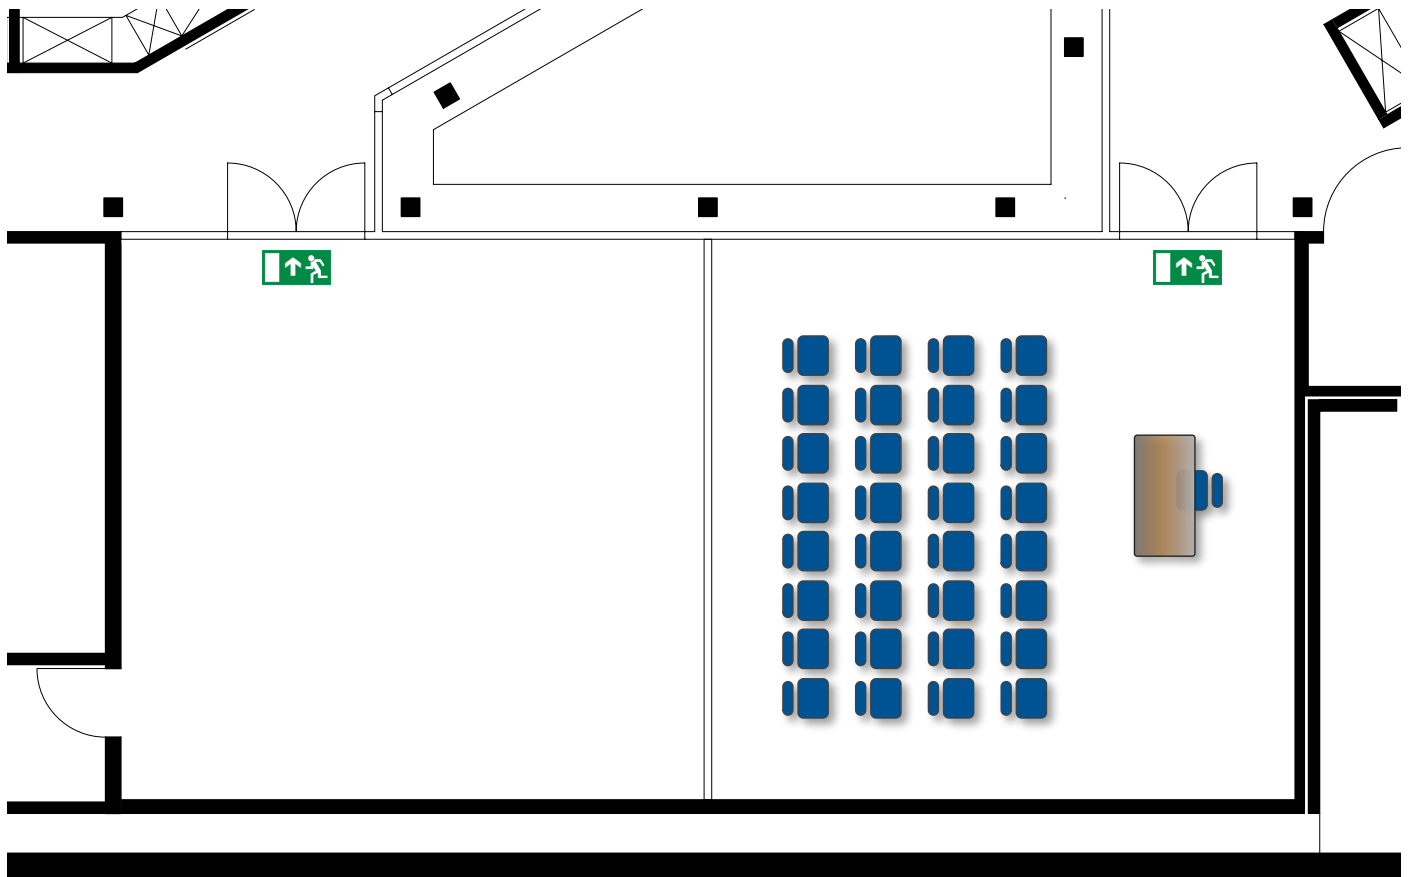

RAUM 8

32 Personen
Konzert

MASSE

Fläche: 56 m²
Länge: 7.6 m
Breite: 7.4 m
Höhe: 2.6 m

GRUNDAUSSTATTUNG

- Projektionswand
- Referententisch
- Pinnwand
- Flipchart
- Block & Stift
- Moderationsmaterial
- WLAN
- DSL-Anschluss