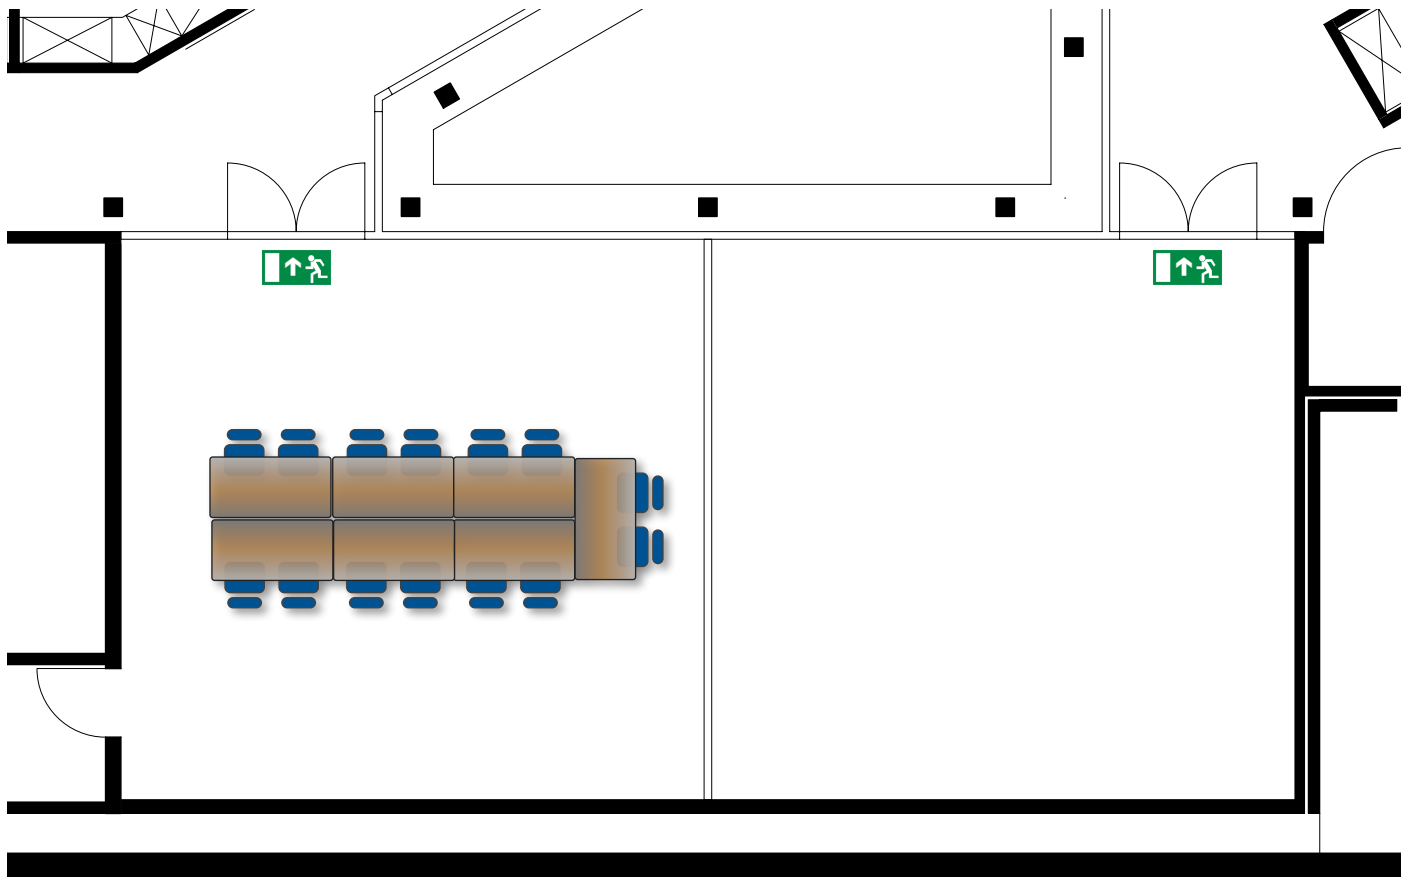

RAUM 7

14 Personen
Block

MASSE

Fläche: 56 m²
Länge: 7.6 m
Breite: 7.4 m
Höhe: 2.6 m

GRUNDAUSSTATTUNG

- Projektionswand
- Referententisch
- Pinnwand
- Flipchart
- Block & Stift
- Moderationsmaterial
- WLAN
- DSL-Anschluss